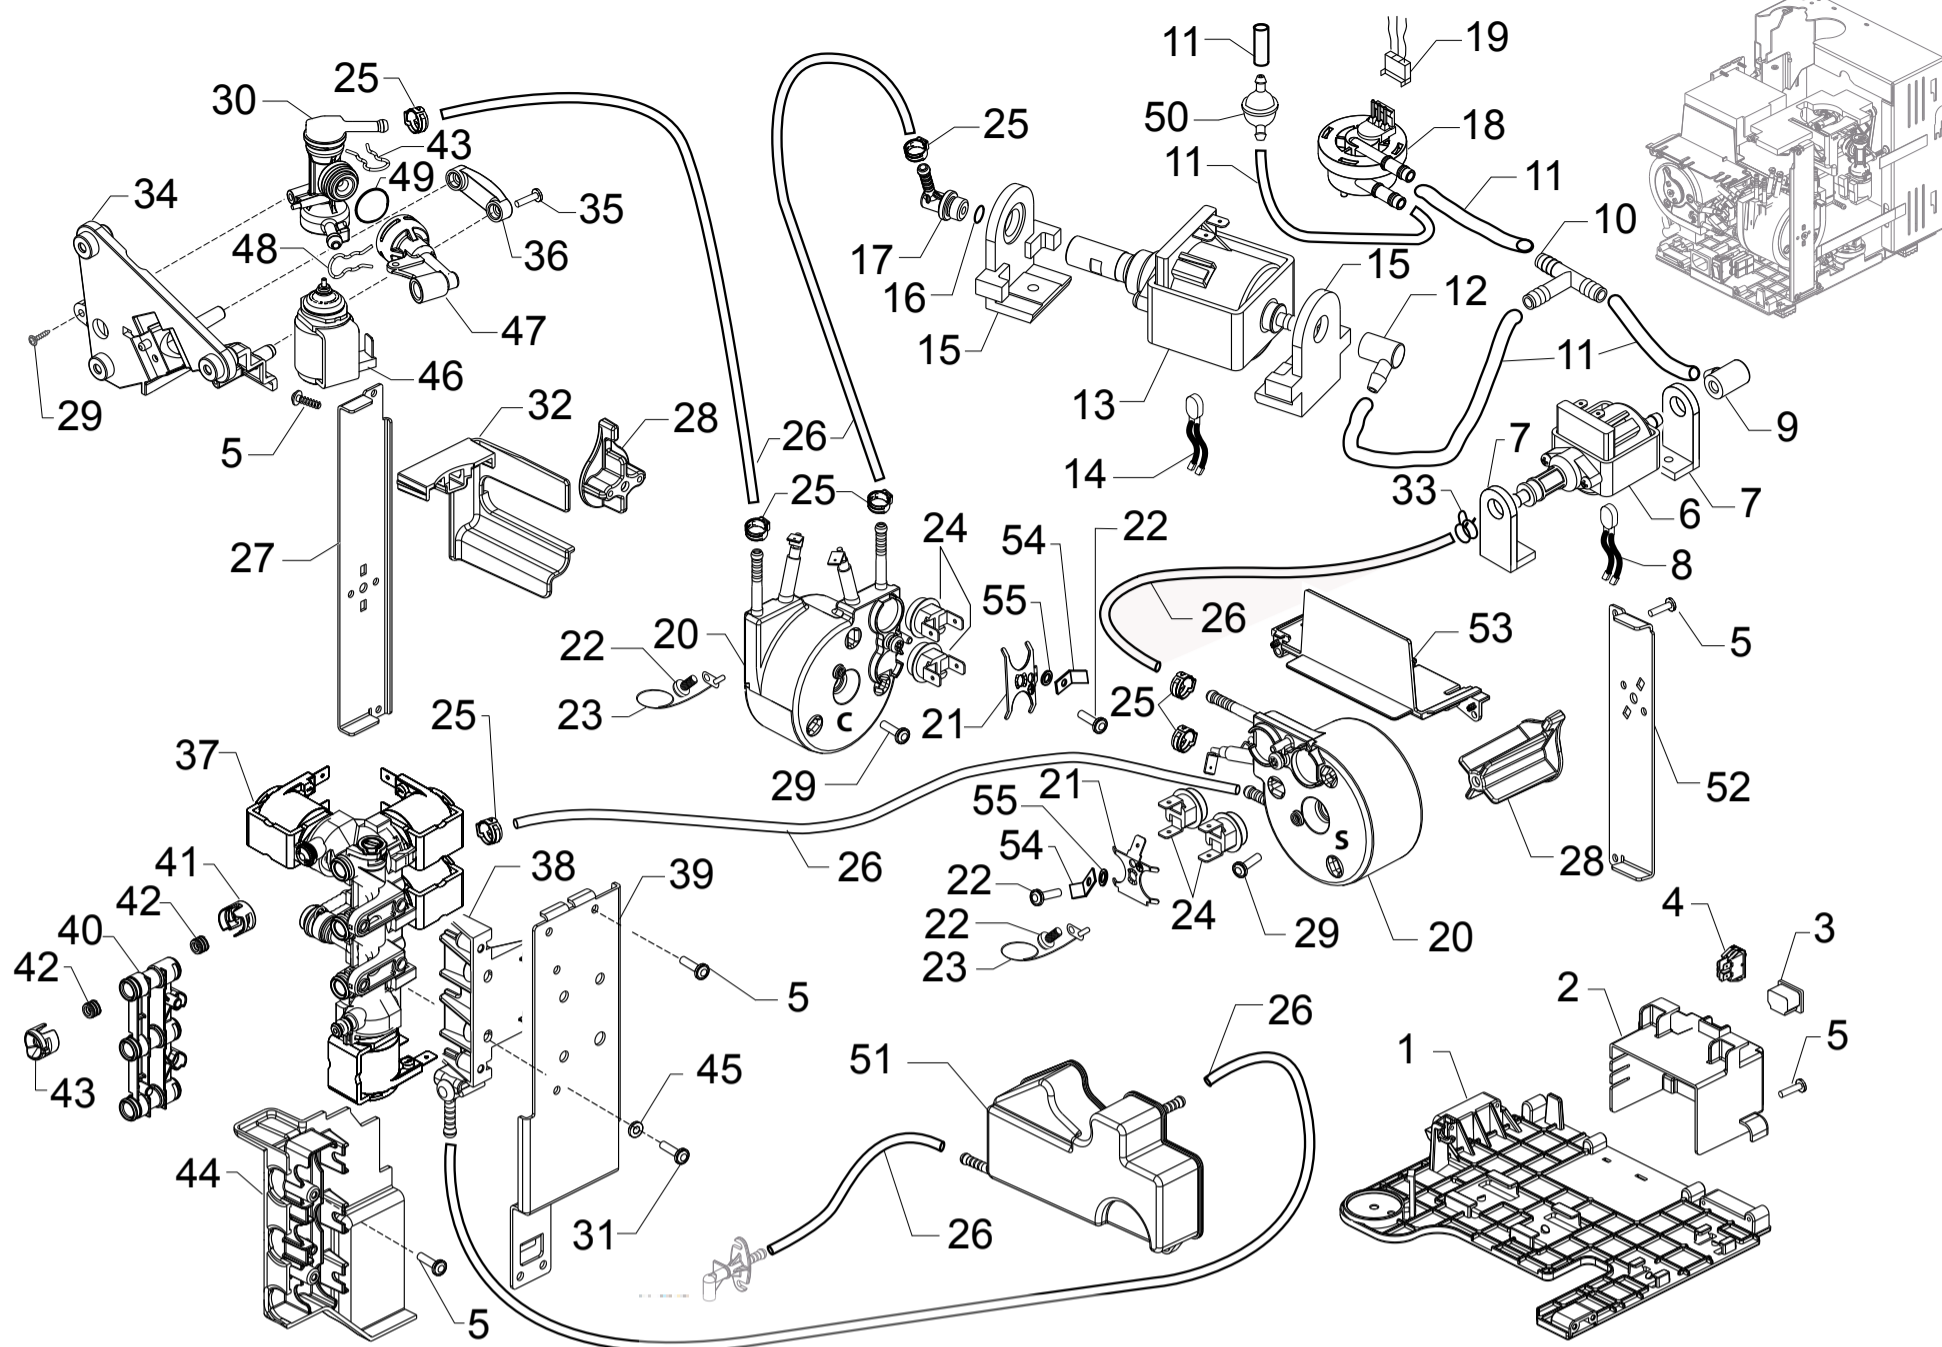

HD8852/01/09

Cod.10004217
Cod.10004235