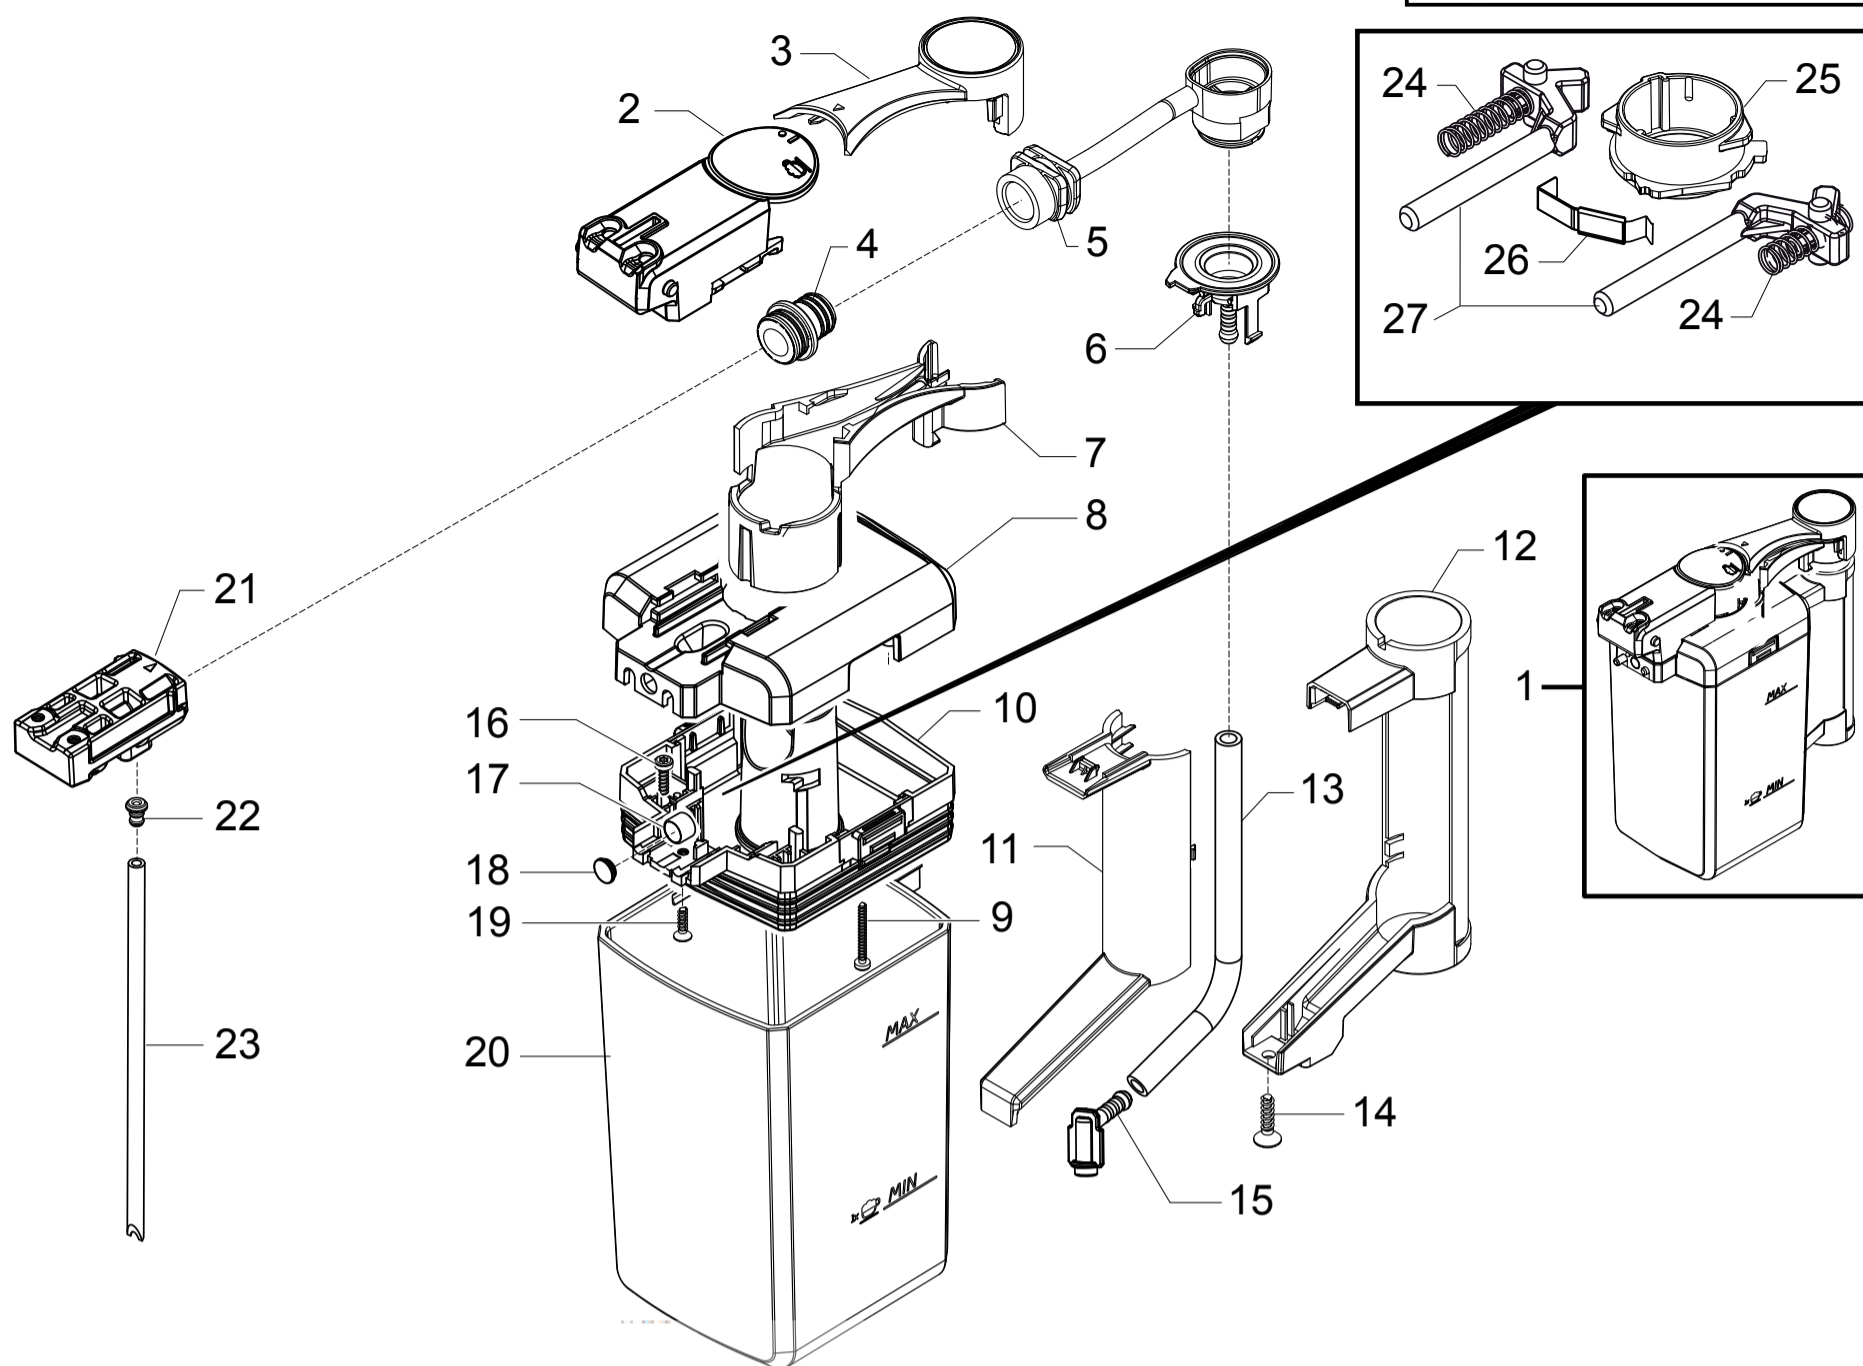

ENERGICA FOCUS

TABLE 4/8

HD8852/01/09

Cod.10004217  
Cod.10004235

POS	CODE	12NC	DESCRIPTION	NOTE	POS	CODE	12NC	DESCRIPTION	NOTE
01	11030610	996530072731	TRANSP-TXO/BLACK GEN.CARAFE MDS/P ASSY.						
02	11030112	996530073249	TXO/BLK CARAF.CAP.COVER V2 MYB9 ASSY.						
03	11029717	996530072611	TXO/BLK CARAF.UPPER DISP.SUPP.MDSE ASSY.						
04	11012812	996530006527	VENTURI TUBE FOR CAPPUCINATORE MYB9						
05	17001880	996530073248	BLACK CARAFE MILK DISPENSER TUBE V2 MDSE						
06	17001564	996530072547	BLACK UPPER TUBE CARAFE CONNECT.MDSE						
07	11029458	996530072634	TXO/BLK CARAFE LOWER DISPENSER SUPP.MDSE						
08	11030950	996530072575	MATT/BLACK UPPER COVER PART CARAFE MYB9						
09	12000550	996530007838	SCREW TCB TORX 10 3X25 PLAST.SS						
10	11021893	996530007192	BLACK LOWER COVER PART CARAFE MYB9 ASSY.						
11	11029472	996530072555	TXO/BLK CARAFE REAR PART HANDLE MDSE						
12	11030115	996530072773	TXO/BLK CARAFE FRONT PART HANDLE MDS/P						
13	149360200	996530018269	SILICONE TUBE 5X8 70SR	IN ROLL					
14	129911721	996530013137	SCREW TSP TORX 4X16 PLAST STEEL						
15	11013164	996530006669	BLACK LOWER TUBE CARAFE CONNECT.MYB9						
16	129910921	996530013128	SCREW TCB TORX 10 3X10 SS						
17	9161.111	996530050555	MAGNET FOR FLOAT SUPERAUT.						
18	11014016	996530006968	SS.INSERT FOR MAGNET MYB9						
19	12000895	996530007951	SCREW TSP TORX 10 3X10 PLAST.SS						
20	11024104	996530007705	TRANSP.CARAFE V3 S/SCREEN MYB9						
21	17000004	996530009557	BLK CARAFE CAPPUCIN.CASING W/CAPS MYB9						
22	17001076	996530072552	GREY MILK TUBE CONNECTOR MDSE						
23	11012814	996530067584	SILICONE TUBE 3,5X6 L=140 MM						
24	11013765	996530006849	STEEL SPRING FOR CARAFE LEVER MYB9						
25	17001728	996530072607	BLACK CAM FOR CARAFE LEVERS MDSE						
26	11013832	996530006873	CARAFE SPRING WITH INSERT MYB9 ASSY.						
27	17000131	996530067459	BLACK LEVER FOR CARAFE CAM V3 MYB9						